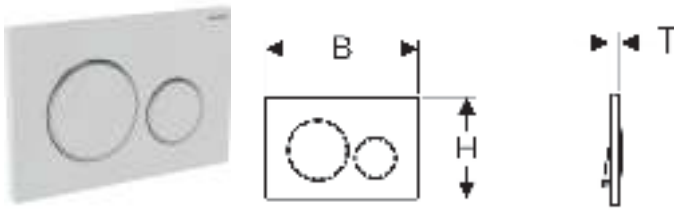

## Смывная клавиша Geberit Sigma20, двойной смыв

Образец

### Цели применения

- Для задействования смыва из смывного бачка скрытого монтажа Geberit Sigma

### Характеристики

- Фронтальная установка
- Шумопоглощающие толкатели привода смыва, быстрая установка без применения инструментов